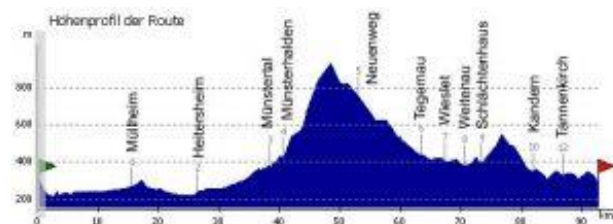

### 10.05.2009 (Sonntag)

08:00 - 12:00

Bamlach - Istein - Efringen - Fischingen - Binzen - Haagen - Steinen - Schopfheim - Dossenbach - Wehr - Hasel - Schweigmatt - Raitbach - Hausen - Schopfheim - Steinen - Schlächtenhaus - Scheideck - Kandern - Bamlach

### 12.05.2009 (Dienstag)

18:00 - 20:00

Bamlach - Blansingen - Huttingen - Efringen - Egringen - Mappach - Maugenhardt - Hammerstein - Kandern - Breite - Schallsingen - Feldberg - Vögisheim - Müllheim - Auggen - Steinensstadt - Bamlach

### 17.05.2009 (Sonntag)

08:00 - 12:00

1379 Höhenmeter

Bamlach - Schliengen - B3 - Müllheim - Heitersheim - Grunern - Münstertal - Münsterhalden - Haldenhof - Neuenweg - Tegernau - Wieslet - Weitenau - Schlächtenhaus - Scheideck - Kandern - Riedlingen - Tannenkirch - Bamlach