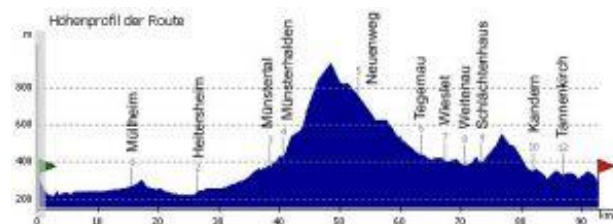

10.05.2009 (Sonntag)

08:00 - 12:00

Bamlach - Istein - Efringen - Fischingen - Binzen - Haagen - Steinen - Schopfheim - Dossenbach - Wehr - Hasel - Schweigmatt - Raitbach - Hausen - Schopfheim - Steinen - Schlächtenhaus - Scheideck - Kandern - Bamlach

12.05.2009 (Dienstag)

18:00 - 20:00

Bamlach - Blansingen - Huttingen - Efringen - Egringen - Mappach - Maugenhardt - Hammerstein - Kandern - Breite - Schallsingen - Feldberg - Vögisheim - Müllheim - Auggen - Steinensstadt - Bamlach

17.05.2009 (Sonntag)

08:00 - 12:00

1379 Höhenmeter

Bamlach - Schliengen - B3 - Müllheim - Heitersheim - Grunern - Münstertal - Münsterhalden - Haldenhof - Neuenweg - Tegernau - Wieslet - Weitenau - Schlächtenhaus - Scheideck - Kandern - Riedlingen - Tannenkirch - Bamlach