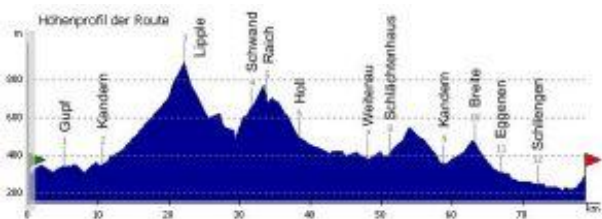

19.05.2009 (Dienstag)

18:00 - 20:00

Bamlach - Schliengen - Nieder - Obereggenen - Johannisbreite - Sitzenkirch - Käsacker - Vogelbach - Malsburg - Kandern - Riedlingen - Holzen - Tannenkirch - Hertingen - Bamlach

21.05.2009 (Donnerstag)

08:00 - 12:00

Bamlach - Römerstraße Richtung Hertingen - B3 - Schliengen - Auggen - Müllheim - Hügelheim - Heitersheim - Wettelbrunn - Staufen - Ehrenkirchen - Pfaffenweiler - Ebringen - Wittnau - Ehrenkirchen - Bad Krozingen - Schmidhofen - Gallenweiler - Heitersheim - Grißheim - Neuenburg - Bamlach

24.05.2009 (Sonntag)

08:00 - 12:00

1528 Höhenmeter

Bamlach - Gupf - Riedlingen - Kandern - Marzell - Lipple - Wies - Demberg - Schwand - Raich - Holl - Tegernau - Sallneck - Lehnacker - Weitenau - Schlächtenhaus - Scheideck - Kandern - Johannis Breite - Eggenen - Schliengen - Bamlach

26.05.2009 (Dienstag)

18:00 - 20:00

Bamlach - Schliengen - Mauchen - Feldberg - Eggenen - Liel - Riedlingen - Kandern - Johannisbreite - Badenweiler - Schwärze - Britzingen - Zunzingen - Müllheim - Hardthöfe - Zienken - Neuenburg - Steinstadt - Bamlach

31.05.2009 (Sonntag)

08:00 - 12:00

Bamlach - Istein - Markt - Palmrainbrücke - Hesinde - Blotzheim - Michelbach le Bas - Ransbach le Bas - Ransbach le Haut - Helfrantzkirch - Kapellen - Stetten - Magstatt le Bas - Koetzingue - Rantzwiller - Steinbrunn le Bas - Landser - Dietwiller - Eschentzwiller - Zimmersheim - Rixheim - Ottmarsheim - Neuenburg - Bamlach