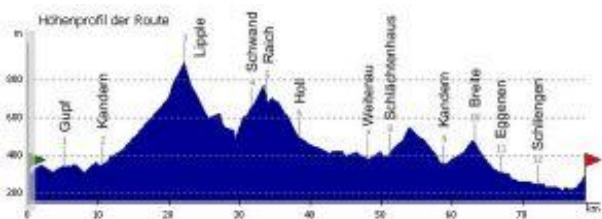

17.05.2009 (Sonntag)

08:00 - 12:00

1379 Höhenmeter

Bamlach - Schliengen - B3 - Müllheim - Heitersheim - Grunern - Münstertal - Münsterhalden - Haldenhof - Neuenweg - Tegernau - Wieslet - Weitenau - Schlächtenhaus - Scheideck - Kandern - Riedlingen - Tannenkirch - Bamlach

19.05.2009 (Dienstag)

18:00 - 20:00

Bamlach - Schliengen - Nieder - Obereggenen - Johannisbreite - Sitzenkirch - Käsacker - Vogelbach - Malsburg - Kandern - Riedlingen - Holzen - Tannenkirch - Hertingen - Bamlach

21.05.2009 (Donnerstag)

08:00 - 12:00

Bamlach - Römerstraße Richtung Hertingen - B3 - Schliengen - Auggen - Müllheim - Hügelheim - Heitersheim - Wettelbrunn - Staufen - Ehrenkirchen - Pfaffenweiler - Ebringen - Wittnau - Ehrenkirchen - Bad Krozingen - Schmidhofen - Gallenweiler - Heitersheim - Grißheim - Neuenburg - Bamlach

24.05.2009 (Sonntag)

08:00 - 12:00

1528 Höhenmeter

Bamlach - Gupf - Riedlingen - Kandern - Marzell - Lipple - Wies - Demberg - Schwand - Raich - Holl - Tegernau - Sallneck - Lehnacker - Weitenau - Schlächtenhaus - Scheideck - Kandern - Johannis Breite - Eggenen - Schliengen - Bamlach