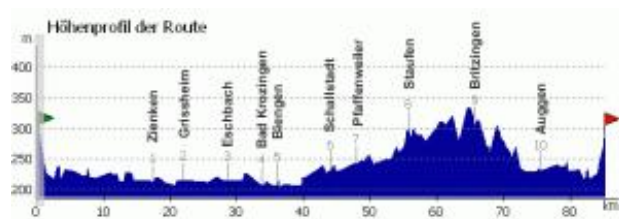

Touren aktuell

29.03.2009 (Sonntag)

09:00 - 12:00

583 Höhenmeter

Bamlach - Neuburg - Zienken - Griefheim - Eschbach - Tunsel - Schlatt - Biengen - Mengen - Schallstadt - Ebringen - Pfaffenweiler - Ehrenkirchen - Staufen - Laufen - Britzingen - Müllheim - Schliengen - Bamlach

31.03.2009 (Dienstag)

18:00 - 19:30

Bamlach - Schliengen - Liel - Obereggenen - Schallsingen - Badenweiler - Schweighof - Niederweiler - Müllheim - Auggen - Schliengen - Bamlach