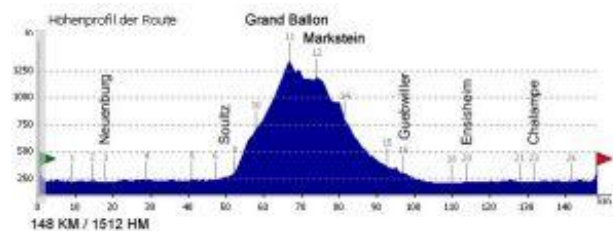

19.07.2009 (Sonntag)

07:30 - 12:00

Bamlach - Schliengen - Müllheim - Kreuzweg - Neuenweg - Schönau - Utzenfeld - Gschwendt - Gisiboden - Gschwendt - Utzenfeld - Schönau - Zell - Hausen - Schopfheim - Steinen - Haagen - Wittlingen - Wollbach - Hammerstein - Holzen - Gupf - Bamlach

21.07.2009 (Dienstag)

18:00 - 20:00

Bamlach - Gupf - Riedlingen - Kandern - Malsburg - Marzell - Blauen - Badenweiler - Lipburg - Müllheim - Auggen - Steinenstadt - Bamlach

26.07.2009 (Sonntag)

07:30 - 12:30

1512 Höhenmeter

Bamlach - Neuenburg - Sausheim - Kingersheim - Pulversheim - Bollwiller - Sultz - Jungholtz Col Amic - Grand Ballon - Markstein - Guebwiller - Merxheim - Reguisheim - Ensisheim - Munchouse - Bantzenheim - Chalampe - Neuenburg - Bamlach. Achtung! Rückkehr gegen 12.30