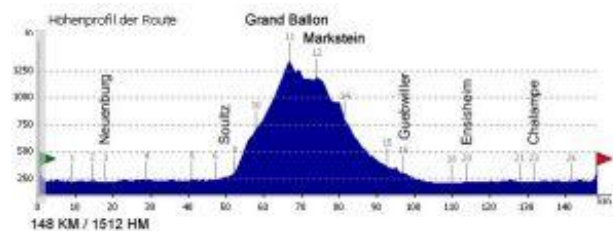

19.07.2009 (Sonntag)

07:30 - 12:00

Bamlach - Schliengen - Müllheim - Kreuzweg - Neuenweg - Schönau - Utzenfeld - Gschwendt - Gisiboden - Gschwendt - Utzenfeld - Schönau - Zell - Hausen - Schopfheim - Steinen - Haagen - Wittlingen - Wollbach - Hammerstein - Holzen - Gupf - Bamlach

21.07.2009 (Dienstag)

18:00 - 20:00

Bamlach - Gupf - Riedlingen - Kandern - Malsburg - Marzell - Blauen - Badenweiler - Lipburg - Müllheim - Auggen - Steinenstadt - Bamlach

26.07.2009 (Sonntag)

07:30 - 12:30

1512 Höhenmeter

Bamlach - Neuenburg - Sausheim - Kingersheim - Pulversheim - Bollwiller - Sultz - Jungholtz Col Amic - Grand Ballon - Markstein - Guebwiller - Merxheim - Reguisheim - Ensisheim - Munchhouse - Bantzenheim - Chalampe - Neuenburg - Bamlach. Achtung! Rückkehr gegen 12.30