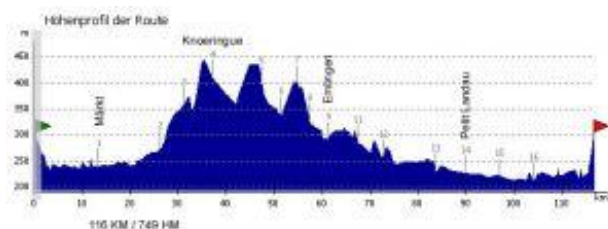

## Touren aktuell

### 02.08.2009 (Sonntag)

07:30 - 12:00

116 KM - 749 HM

Bamlach - Efringen - Märkt - Palmrainbrücke - Saint Louis - Hesinde - Attenschwiller - Michelbach le Haut - Knoeringue - Muespach - Steinsoultz - Waldighofen - Oberdorf - Grentzingen - Willer - Hundsbach - Hausgauen - Schwoben - Emlingen - Obermorschwiller - Steinbrunn - Landser - Schlierbach - Kembs - Niffer - Petit Landau - Ottmarsheim - Neuenburg - Bamlach

### 04.08.2009 (Dienstag)

18:00 - 20:00

Bamlach - Bellingen - Schliengen - Liel - Riedlingen - Feuerbach - Kandern - Sitzenkirch - Johannisbreite - Sehringen - Lipburg - Niederweiler - Müllheim - Bamlach