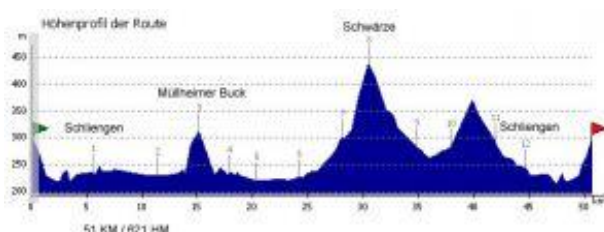

18.08.2009 (Dienstag)

18:00 - 20:00