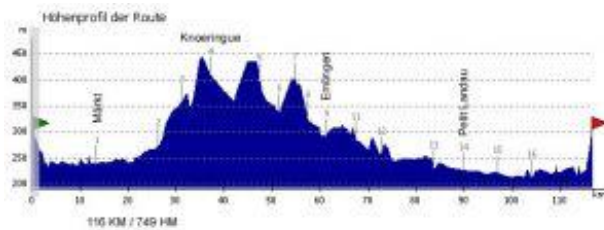

Touren aktuell

02.08.2009 (Sonntag)

07:30 - 12:00

116 KM - 749 HM

Bamlach - Efringen - Märkt - Palmrainbrücke - Saint Louis - Hesinde - Attenschwiller - Michelbach le Haut - Knoeringue - Muespach - Steinsoultz - Waldighofen - Oberdorf - Grentzingen - Willer - Hundsbach - Hausgauen - Schwoben - Emlingen - Obermorschwiller - Steinbrunn - Landser - Schlierbach - Kembs - Niffer - Petit Landau - Ottmarsheim - Neuenburg - Bamlach

04.08.2009 (Dienstag)

18:00 - 20:00

Bamlach - Bellingen - Schliengen - Liel - Riedlingen - Feuerbach - Kandern - Sitzenkirch - Johannisbreite - Sehringen - Lipburg - Niederweiler - Müllheim - Bamlach

09.08.2009 (Sonntag)

07:30 - 12:30

Bamlach - Kalte Herberge - Welmlingen - Efringen - Eimeldingen - Haltingen - Weil Otterbach - Lange Erlen - Stauwehr Birsfelden - St.Jackob - Große Allee - Muttentz - Pratteln - Frenkendorf - Liestal - St.Pantaleon - Nuglar - Gempfen - Dornach - Reinach - Therwil - Oberwil - Allschwil - Hegenheim - St.Louis - Huningue - Palmrainbrücke - Märkt - Bamlach