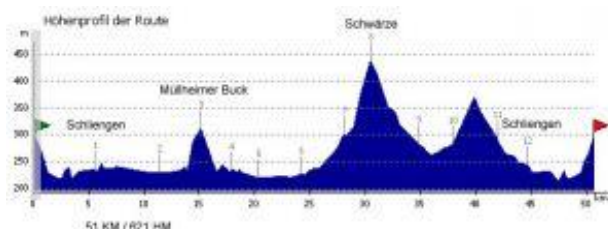

18.08.2009 (Dienstag)

18:00 - 20:00