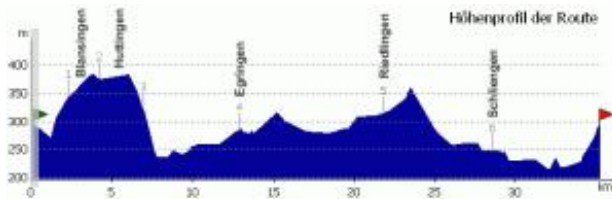

13.04.2009 (Montag)

09:00 - 12:00

Bamlach - Neuenburg - am Kanal entlang nach Fessenheim - Hirtzfelden - Ensisheim - Munchhouse - Rummersheim - Bantzenheim - Neuenburg - Müllheim - Vögisheim - Schliengen - Bamlach

14.04.2009 (Dienstag)

18:00 - 19:30

Bamlach - Istein - Märkt - Haltingen - Ötlingen - Rümmlingen - Schallbach - Egringen - Mappach - Gupf - Hertingen - Bellingen - Bamlach

19.04.2009 (Sonntag)

09:00 - 12:00

Bamlach - Schliengen - Neuenburg - Müllheim - Badenweiler - Schwärze - Britzingen - Laufen - Ballrechten - Wettelbrunn - Heitersheim - Radweg nach Buggingen - Dattingen - Zunzingen - Müllheim - Vögisheim - Feldberg - Eggenen - Schliengen - Bamlach

21.04.2009 (Dienstag)

18:00 - 19:30

412 Höhenmeter

Bamlach - Blansingen - Huttingen - Istein - Efringen - Egringen - Holzen - Riedlingen - Liel - Schliengen - Bellingen - Bamlach

26.04.2009 (Sonntag)

09:00 - 12:00