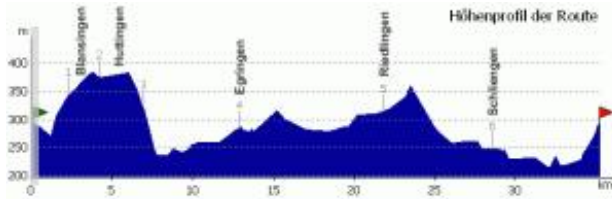

14.04.2009 (Dienstag)

18:00 - 19:30

Bamlach - Istein - Märkt - Haltingen - Ötlingen - Rümmlingen - Schallbach - Egringen - Mappach - Gupf - Hertingen - Bellingen - Bamlach

19.04.2009 (Sonntag)

09:00 - 12:00

Bamlach - Schliengen - Neuenburg - Müllheim - Badenweiler - Schwärze - Britzingen - Laufen - Ballrechten - Wettelbrunn - Heitersheim - Radweg nach Buggingen - Dattingen - Zunzingen - Müllheim - Vögisheim - Feldberg - Eggenen - Schliengen - Bamlach

21.04.2009 (Dienstag)

18:00 - 19:30

412 Höhenmeter

Bamlach - Blansingen - Huttingen - Istein - Efringen - Egringen - Holzen - Riedlingen - Liel - Schliengen - Bellingen - Bamlach

26.04.2009 (Sonntag)

09:00 - 12:00